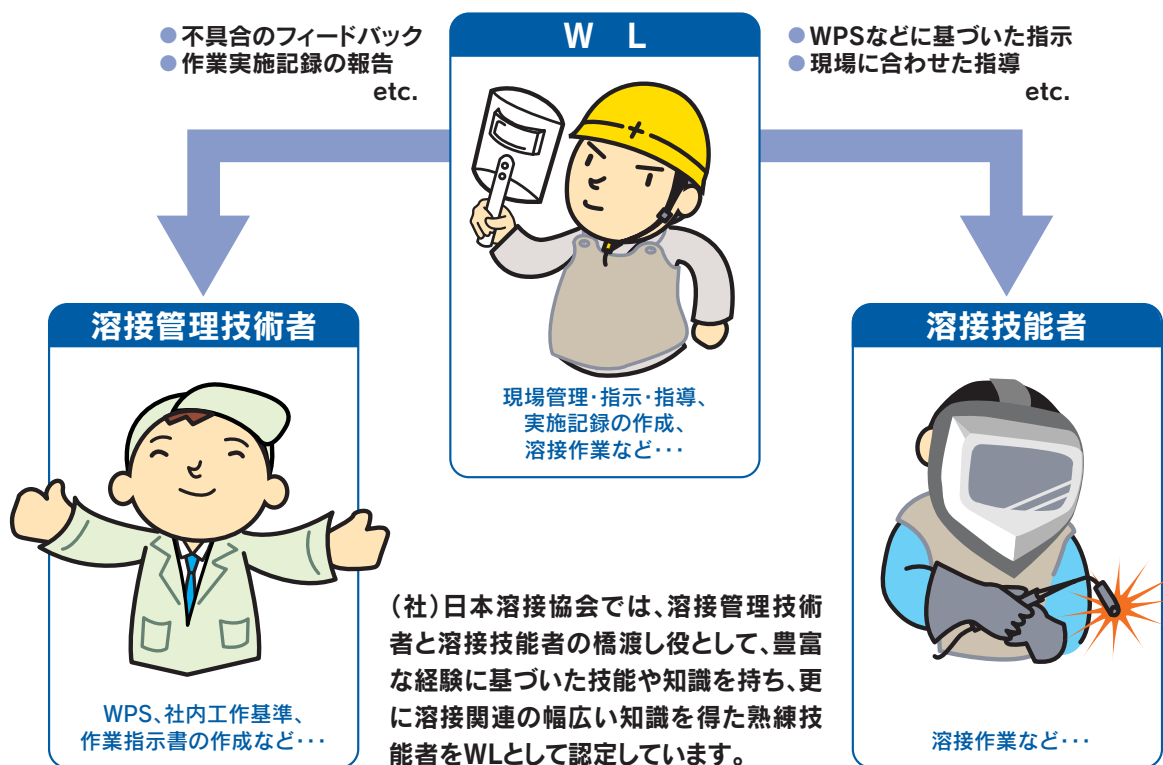

● 技能の伝承と「ものづくり」の大切さ ●

溶接作業指導者 (WL) の認証

第三者認証のWLを取得して、顧客の信頼向上を

WLは溶接 現場の主演

- 工場の溶接部門の班長又は職長
- 工場・現場での溶接技能指導者
- 溶接工事の現場監督
- 経験豊富な上級技能者

講習会を各地区で開催しています。受験条件がありますのでお問い合わせ下さい。

全国で約1,100名の方々が溶接作業指導者の資格をお持ちです。