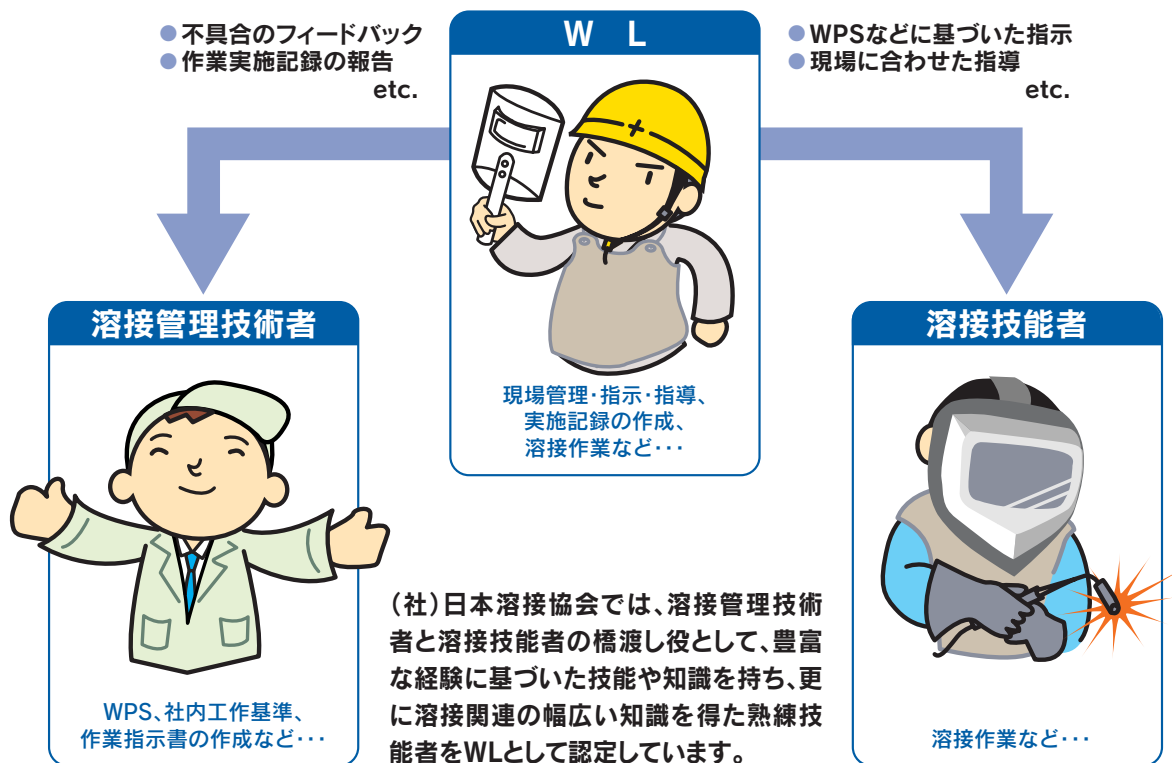

溶接作業指導者 (WL) の認証

第三者認証のWLを取得して、顧客の信頼向上を

WLは溶接
現場の主演

- 工場の溶接部門の班長又は職長
- 工場・現場での溶接技能指導者
- 溶接工事の現場監督
- 経験豊富な上級技能者

講習会を各地区で開催しています。受験条件がありますのでお問い合わせ下さい。

全国で約1,100名の方々が溶接作業指導者の資格をお持ちです。