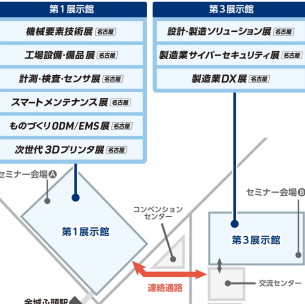

入場には来場者バッジが必要になります (無料)

すぐにバッジがメールで届きます >>

来場登録をする>

＼ 課長職以上の方限定 ／
専用ラウンジ利用の特典付き

VIP来場登録をする>

会場案内図

ものづくりワールド 名古屋

2026年4月8日～10日 10:00～17:00

会場 ポートメッセなごや 主催 RX Japan 合同会社

本展は9展で構成。会場はパビリオンごとに色分けされています。

- 部品・技術
- IT-DX
- 設備・計測

本展は9展で構成。会場はパビリオンごとに色分けされています。

- 機械要素技術展
- 設計・製造ソリューション展
- 工場設備・備品展
- 計測・検査・センサ展
- 次世代3Dプリンタ展
- スマートメンテナンス展
- ものづくODM/EMS展
- 製造業DX展

入場者バッジ1枚で、すべての展示会にご入場いただけます

第1 展示館

1:57 前田建設	1:58 トラスト	1:59 丸紅	2:00 丸紅	2:01 丸紅	2:02 丸紅	2:03 丸紅	2:04 丸紅	2:05 丸紅	2:06 丸紅	2:07 丸紅	2:08 丸紅	2:09 丸紅	2:10 丸紅	2:11 丸紅	2:12 丸紅	2:13 丸紅	2:14 丸紅	2:15 丸紅	2:16 丸紅	2:17 丸紅	2:18 丸紅	2:19 丸紅	2:20 丸紅	2:21 丸紅	2:22 丸紅	2:23 丸紅	2:24 丸紅	2:25 丸紅	2:26 丸紅	2:27 丸紅	2:28 丸紅	2:29 丸紅	2:30 丸紅	2:31 丸紅	2:32 丸紅	2:33 丸紅	2:34 丸紅	2:35 丸紅	2:36 丸紅	2:37 丸紅	2:38 丸紅	2:39 丸紅	2:40 丸紅	2:41 丸紅	2:42 丸紅	2:43 丸紅	2:44 丸紅	2:45 丸紅	2:46 丸紅	2:47 丸紅	2:48 丸紅	2:49 丸紅	2:50 丸紅	2:51 丸紅	2:52 丸紅	2:53 丸紅	2:54 丸紅	2:55 丸紅	2:56 丸紅	2:57 丸紅	2:58 丸紅	2:59 丸紅	3:00 丸紅
-----------	-----------	---------	---------	---------	---------	---------	---------	---------	---------	---------	---------	---------	---------	---------	---------	---------	---------	---------	---------	---------	---------	---------	---------	---------	---------	---------	---------	---------	---------	---------	---------	---------	---------	---------	---------	---------	---------	---------	---------	---------	---------	---------	---------	---------	---------	---------	---------	---------	---------	---------	---------	---------	---------	---------	---------	---------	---------	---------	---------	---------	---------	---------	---------