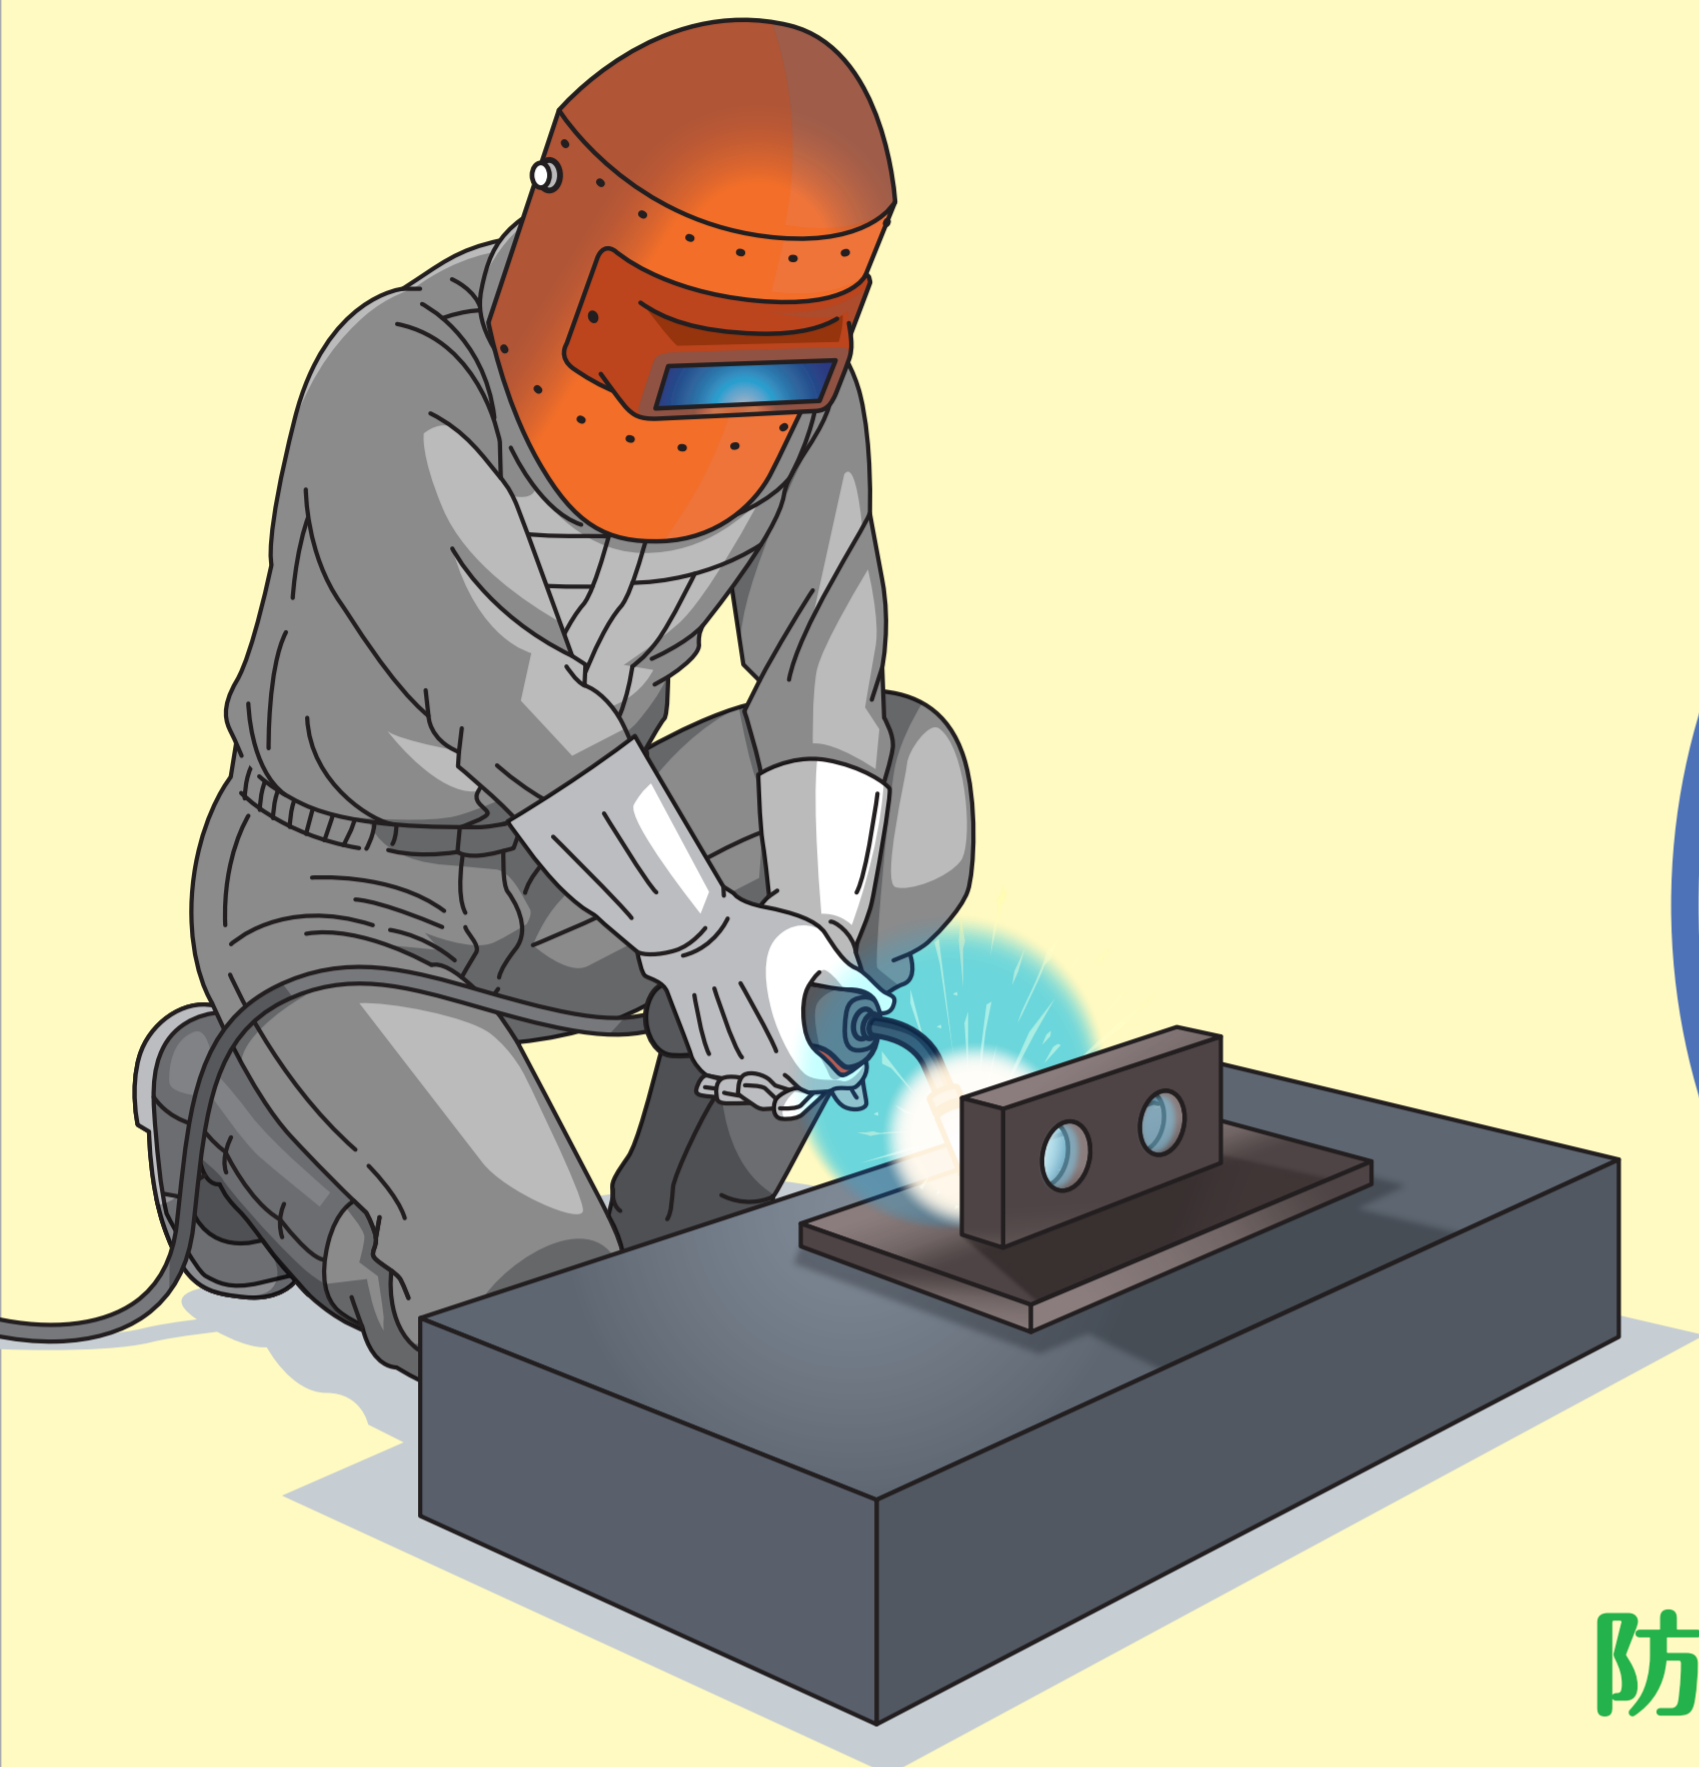

# 見直そう! 防じんマスクのつけ方

防じんマスクを必ず着用する!

防じんマスクは最初に装着する!

一般社団法人 日本溶接協会

〒101-0025 東京都千代田区神田佐久間町4-20 溶接会館

TEL.03-5823-6324 FAX.03-5823-5244

<http://www.jwes.or.jp>

防じんマスクの正しい付け方