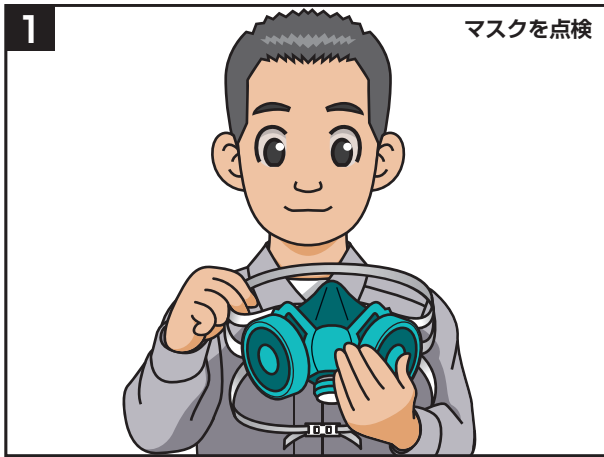

# ○防じんマスクの正しい付け方

- フィットチェックには「**陰圧法**」と「**陽圧法**」があります。

取扱説明書に記載されている方法に従って実施してください。