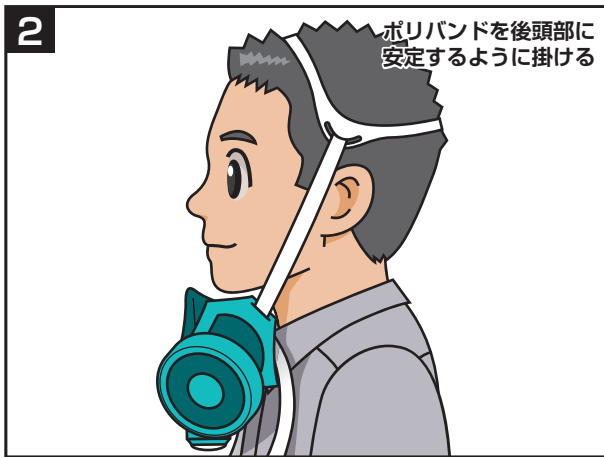

# ○防じんマスクの正しい付け方

- フィットチェックには「**陰圧法**」と「**陽圧法**」があります。

取扱説明書に記載されている方法に従って実施してください。