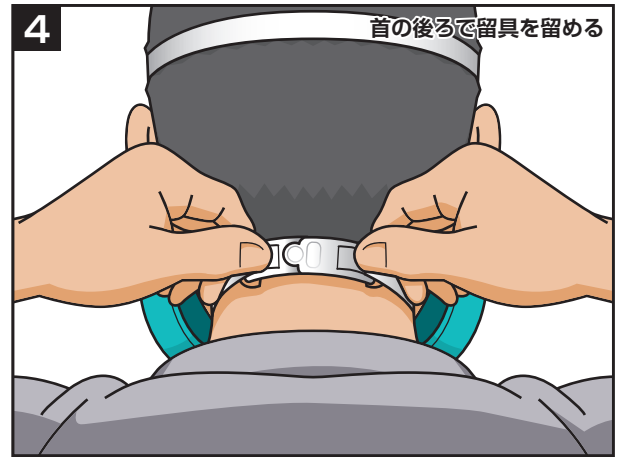

# ○防じんマスクの正しい付け方

- フィットチェックには「**陰圧法**」と「**陽圧法**」があります。

取扱説明書に記載されている方法に従って実施してください。